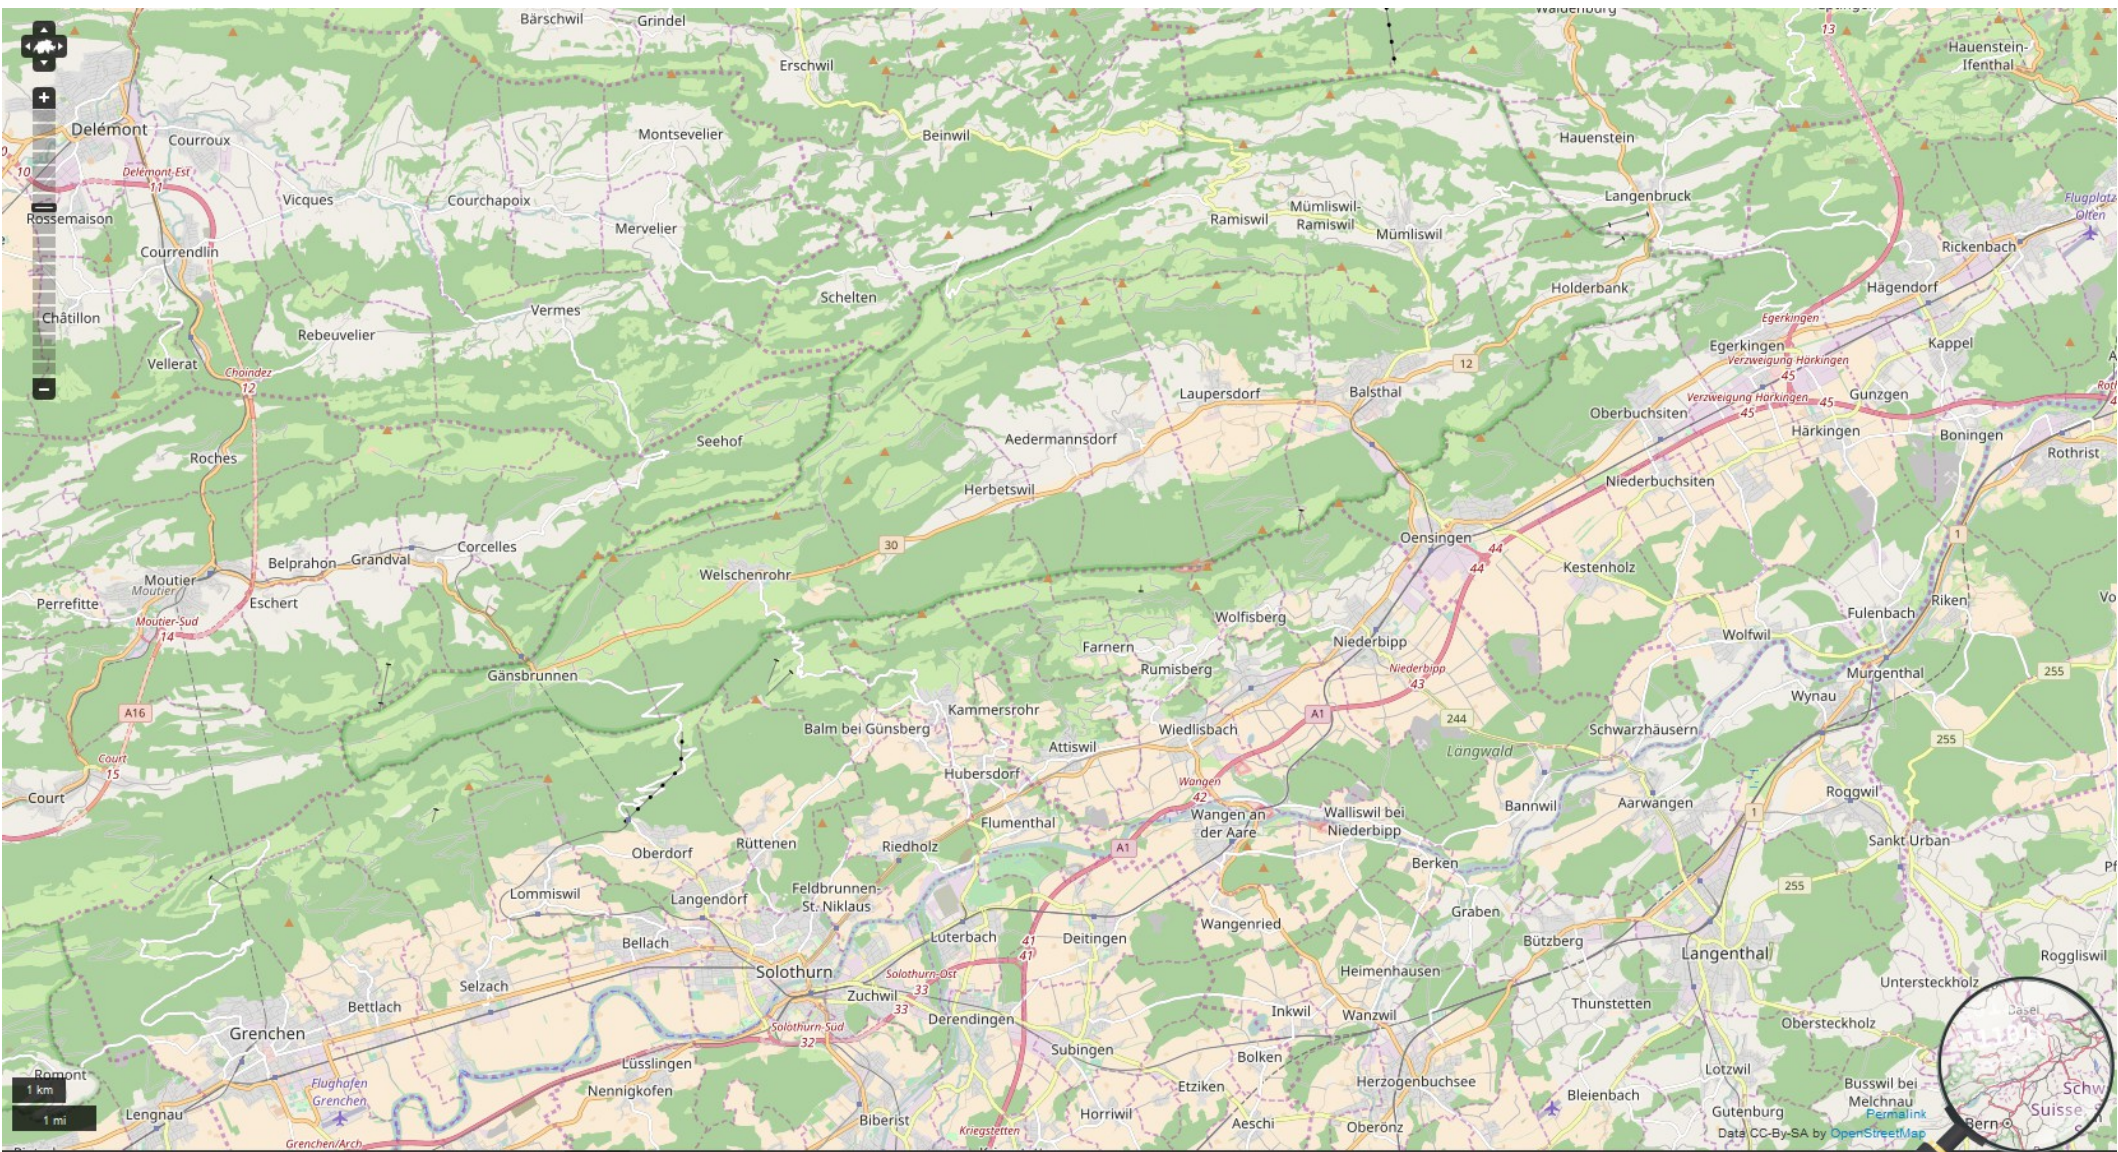

Karte Naturpark Jura – Übersicht cc openstreetmap.org

<http://www.openstreetmap.org/#map=12/47.3304/7.6630> zoombar