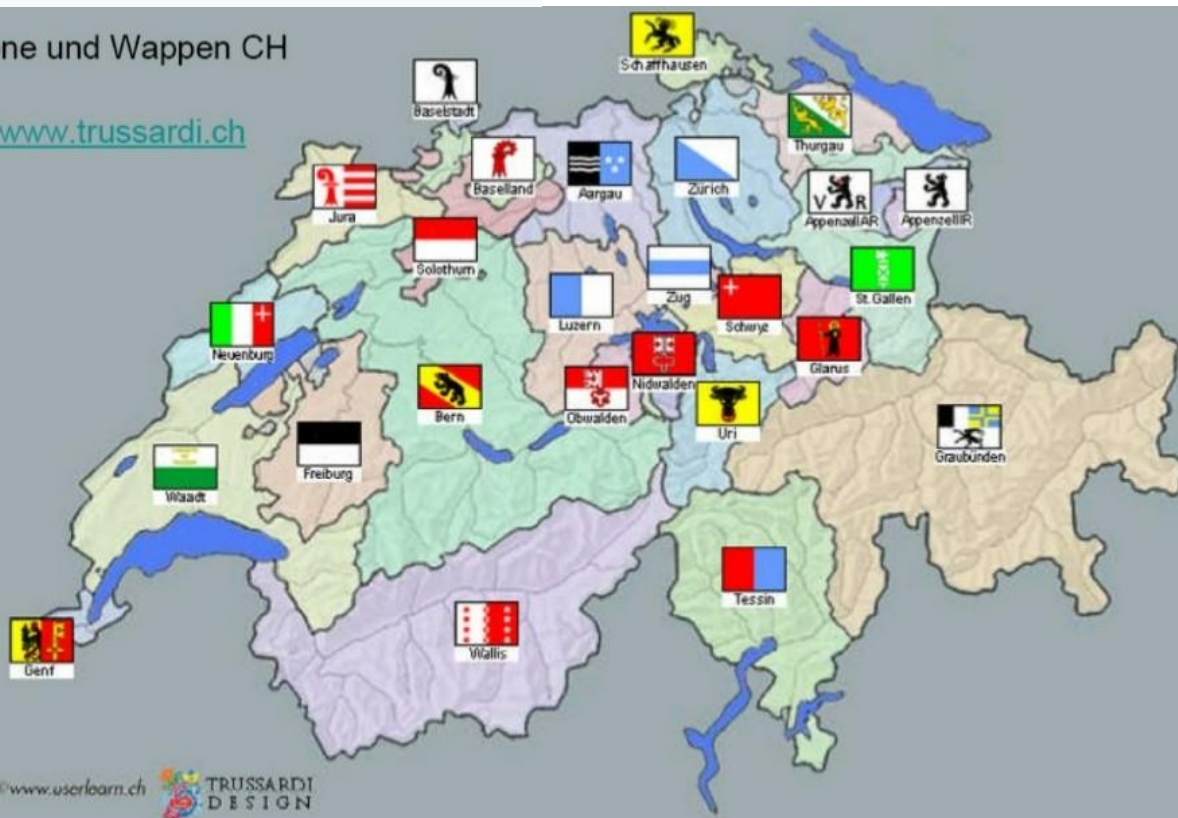

Kantone und Wappen CH

<http://www.trussardi.ch>