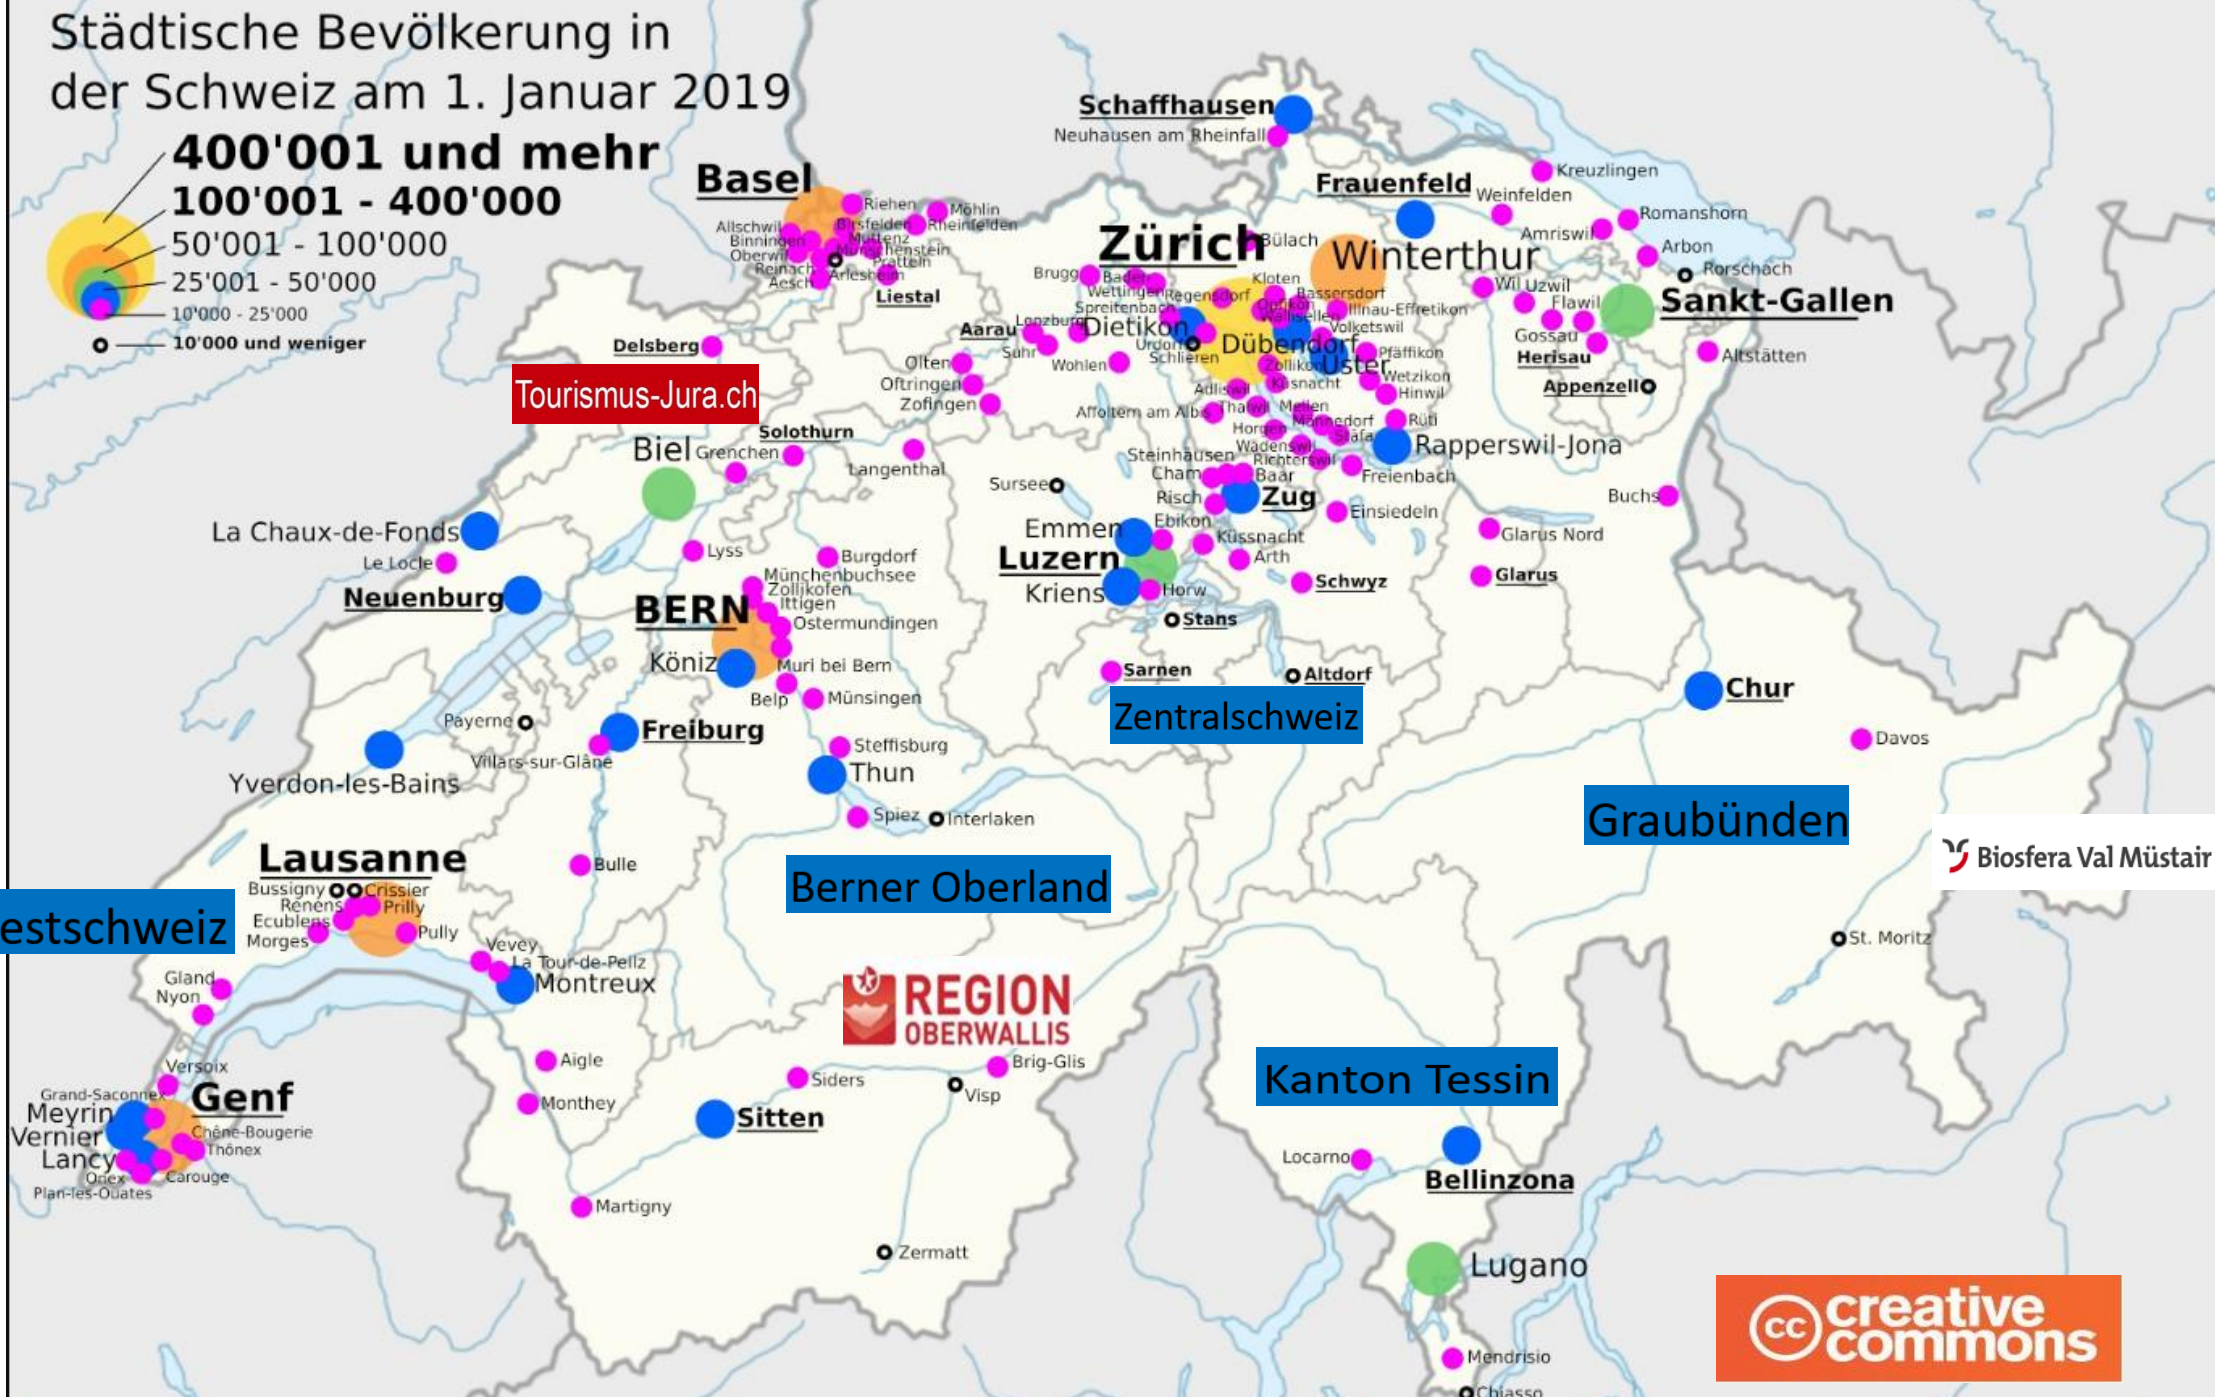

Städtische Bevölkerung in der Schweiz am 1. Januar 2019

400'001 und mehr

100'001 - 400'000

50'001 - 100'000

25'001 - 50'000

10'000 - 25'000

10'000 und weniger

Tourismus-Jura.ch

Westschweiz

Berns Oberland

Zentralschweiz

Graubünden

Kanton Tessin

Biosfera Val Müstair