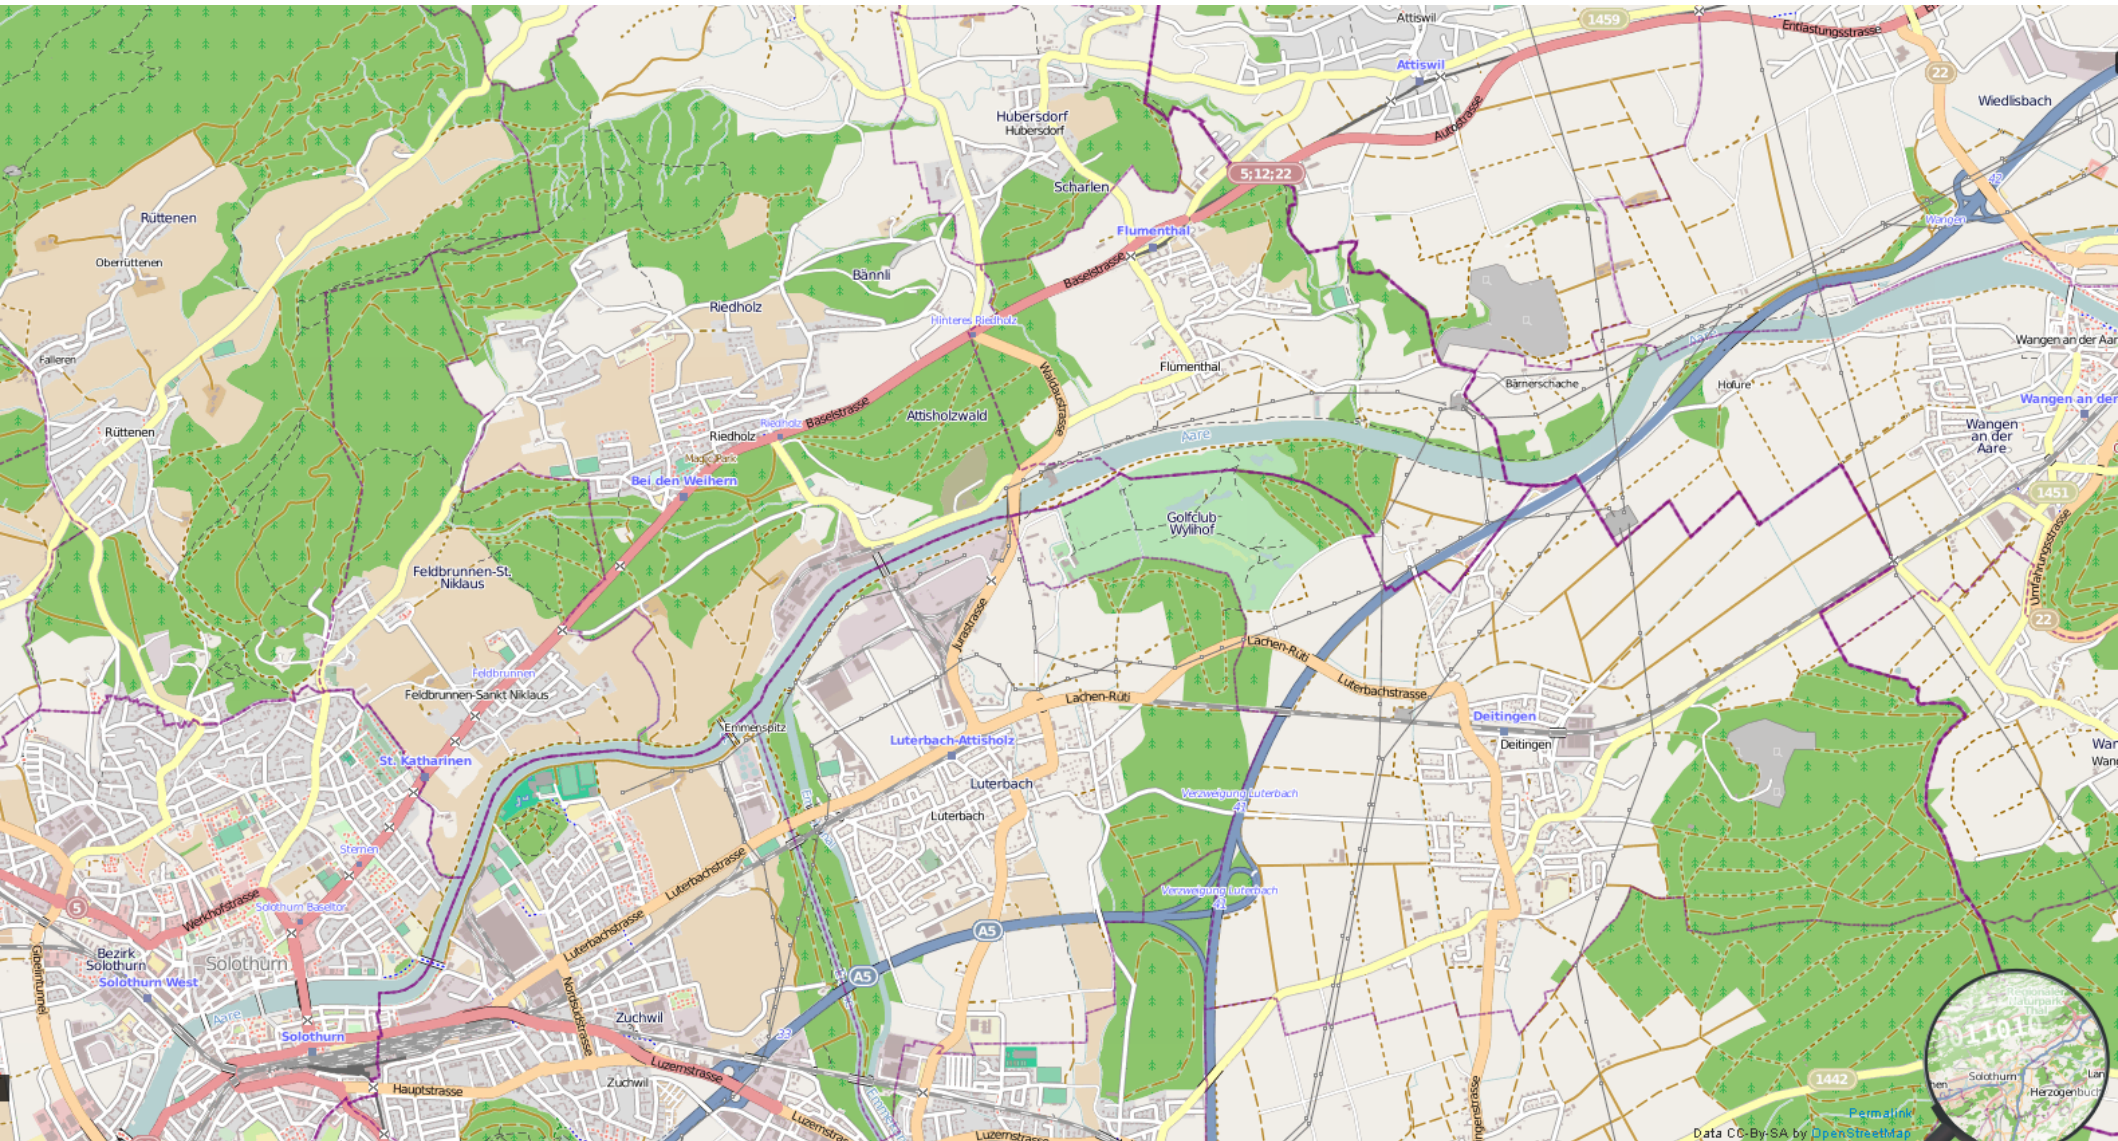

**Parkh.
Bieltor**

**Parkh.
Baseltor**

Parkh. Dornacherplatz

Bahnhof Solothurn

Cc by nc openstreetmap.ch
Bearbeitung www.ch-info.ch

Normal Anfahrt via A1 Ausfahrt Zuchwil/Solothurn -> Solothurn Bahnhof
Rechtsabbiegen zum **Baseltorparking** oder geradeaus, wenn Besammlung **Dornacherparking!**

Tip Besammlung Baseltor

Von A1 Zürich/Olten kommend ist auch die Ausfahrt Wangen/Wiedlisbach via Riedholz – Feldbrunnen – Solothurn Baseltor gut! Sie fahren so direkt auf den Kreisell (geradeaus) zum Parkhaus Baseltor / bei der Kathedrale!