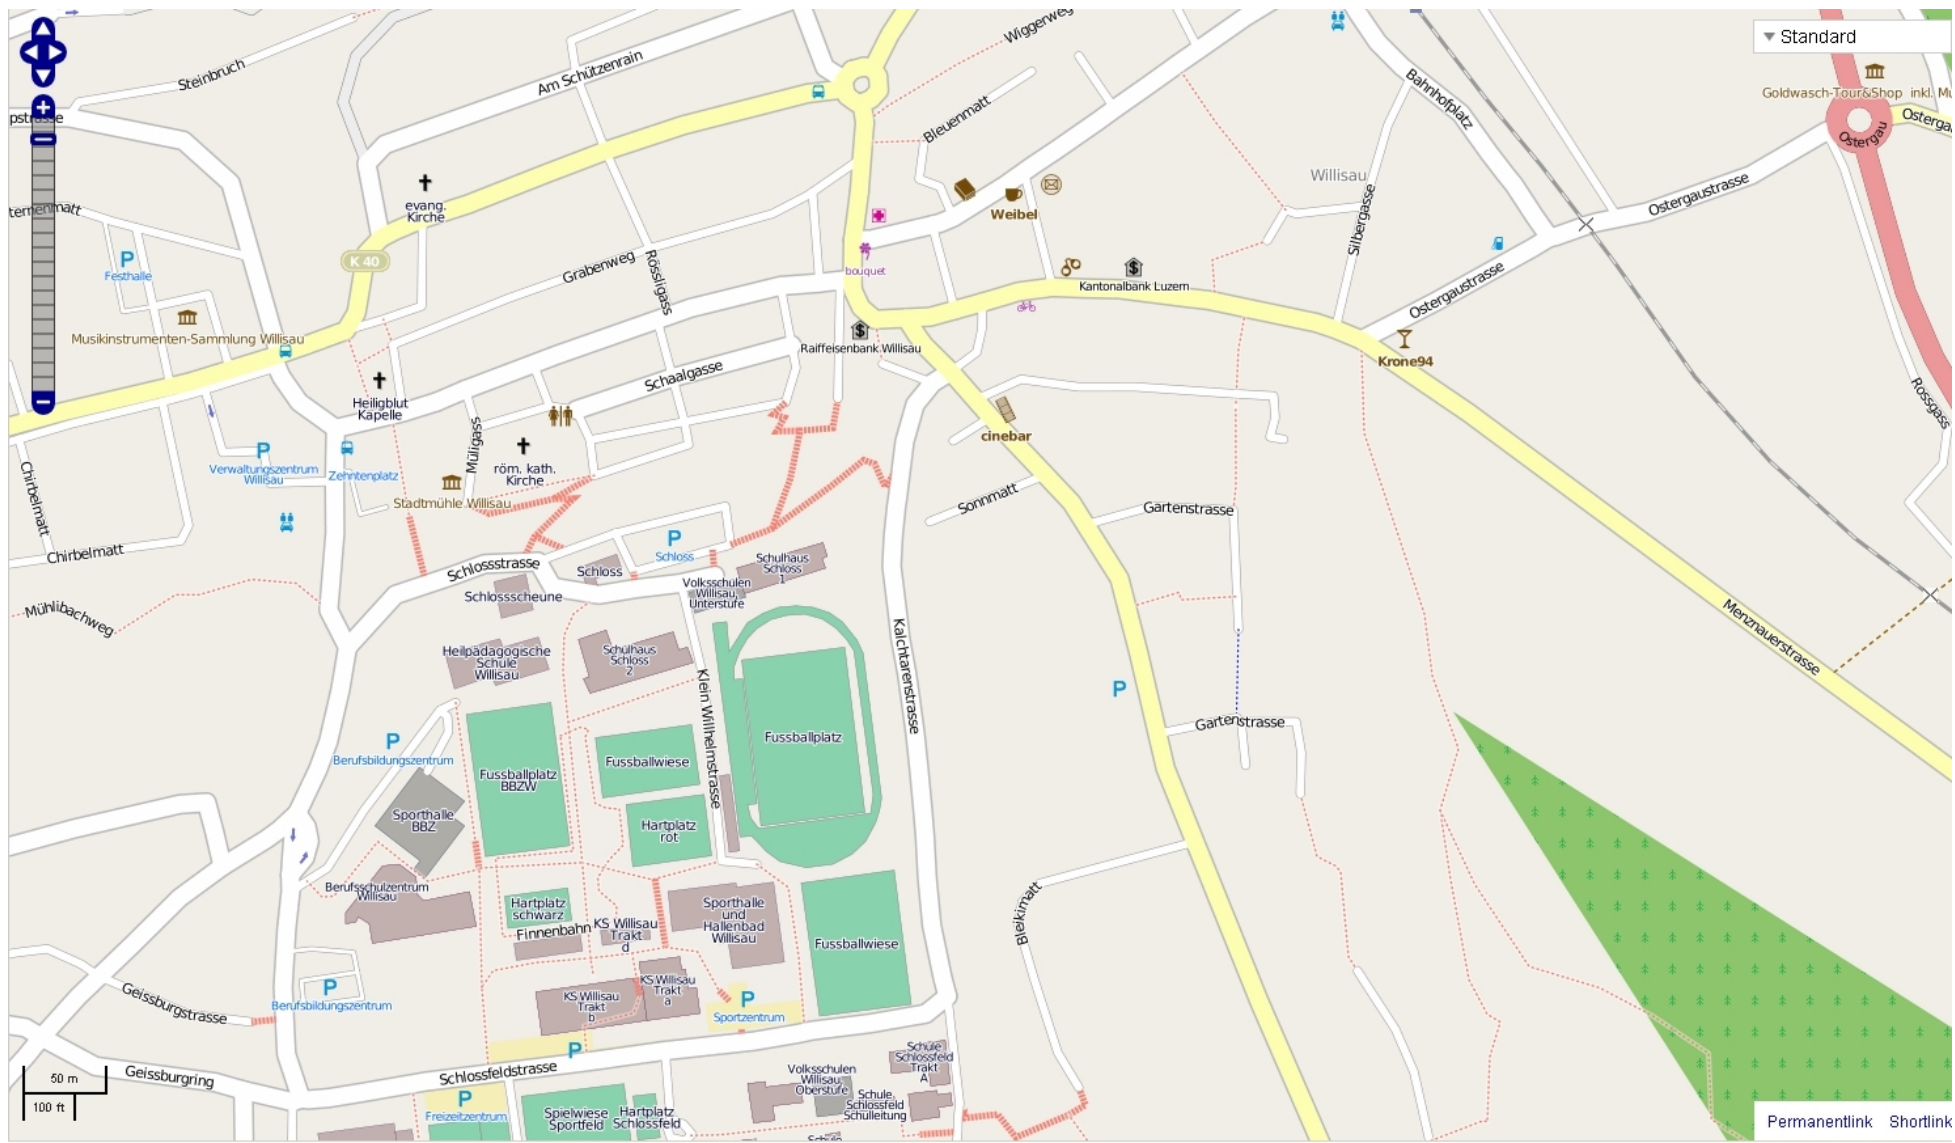

Velotour Solothurn - Willisau Solothurn Karten alle cc by nc <http://www.openstreetmap.org/> erstellt www.ch-info.ch

Velotour Solothurn Willisau Olten (oder retour nach Solothurn Karten alle cc by nc <http://www.openstreetmap.org/>
erstellt durch [ch-info.ch](http://www.ch-info.ch) alle Fotos frei verwendbar mit Link und Quelleangabe! erstellt www.ch-info.ch

Velotour Solothurn Willisau Olten (oder retour nach Solothurn Karten alle cc by nc <http://www.openstreetmap.org/>

Details Willisau Velotour Solothurn Willisau Olten (oder retour nach Solothurn Karten alle cc by nc <http://www.openstreetmap.org/>
erstellt durch ch-info.ch alle Fotos frei verwendbar mit Link und Quelleangabe! erstellt www.ch-info.ch

Stadtführung Langenthal

Stadtführung Bern

Stadtführung Freiburg

Stadtführung Aarau

Stadtführung Neuchâtel

Stadtführung Murten

Klein aber fein- more

Balsthal SO

Von Langenthal entweder nach Solothurn zurück oder nach Olten (beides via Aareveloweg!

Velotour Solothurn Willisau Olten (oder retour nach Solothurn Karten alle cc by nc <http://www.openstreetmap.org/>
erstellt durch ch-info.ch alle Fotos frei verwendbar mit Link und Quelleangabe! erstellt www.ch-info.ch