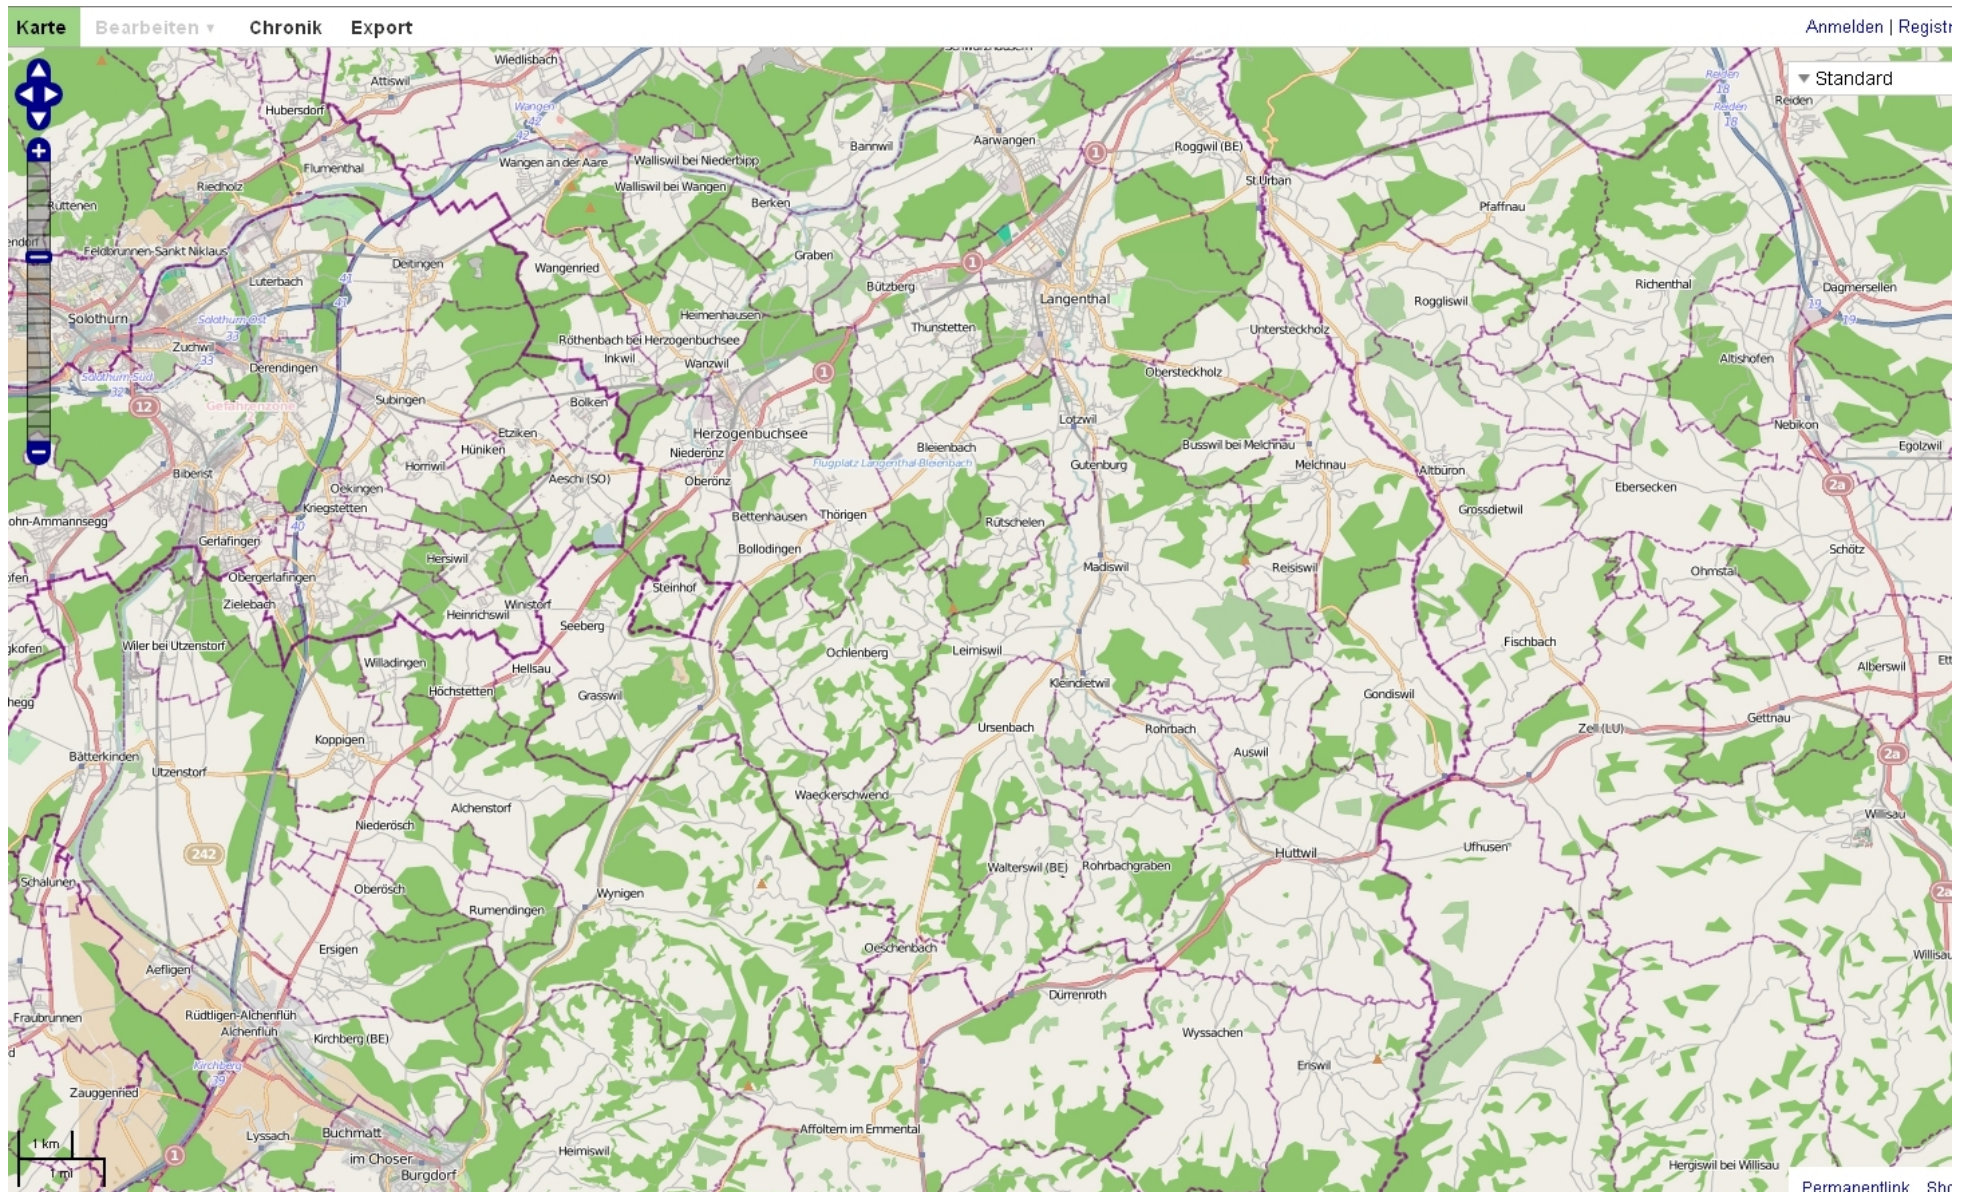

Velotour Solothurn - Willisau Solothurn Karten alle cc by nc <http://www.openstreetmap.org/> erstellt www.ch-info.ch

Velotour Solothurn Willisau Olten (oder retour nach Solothurn Karten alle cc by nc <http://www.openstreetmap.org/>
erstellt durch [ch-info.ch](http://www.ch-info.ch) alle Fotos frei verwendbar mit Link und Quelleangabe! erstellt www.ch-info.ch

Velotour Solothurn Willisau Olten (oder retour nach Solothurn Karten alle cc by nc <http://www.openstreetmap.org/>

Details Willisau Velotour Solothurn Willisau Olten (oder retour nach Solothurn Karten alle cc by nc <http://www.openstreetmap.org/>
erstellt durch ch-info.ch alle Fotos frei verwendbar mit Link und Quelleangabe! erstellt www.ch-info.ch

Stadtführung Langenthal

Stadtführung Bern

Stadtführung Freiburg

Stadtführung Aarau

Stadtführung Neuchâtel

Stadtführung Murten

Klein aber fein- more

Balsthal SO